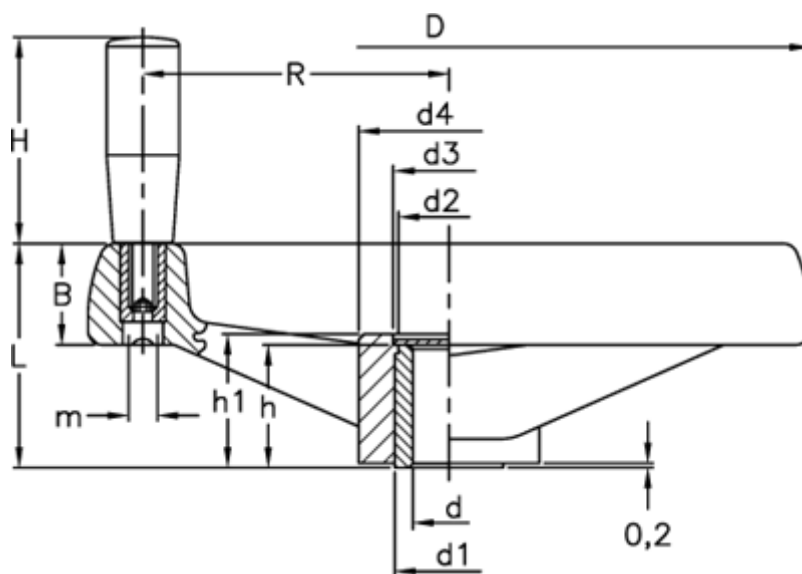

Article number: 2301078721

Description: E+G Handwheel
VRTP.160+I-A14

Measures

B	= 25	H	= 65
C (N m)	= 185	h	= 27
D	= 160	h1	= 29
d1	= 26	L	= 51
d2	= 24	L (J)	= 15
d3	= 25	m	= M8
d4	= 40	R	= 65
d H7	= 14		